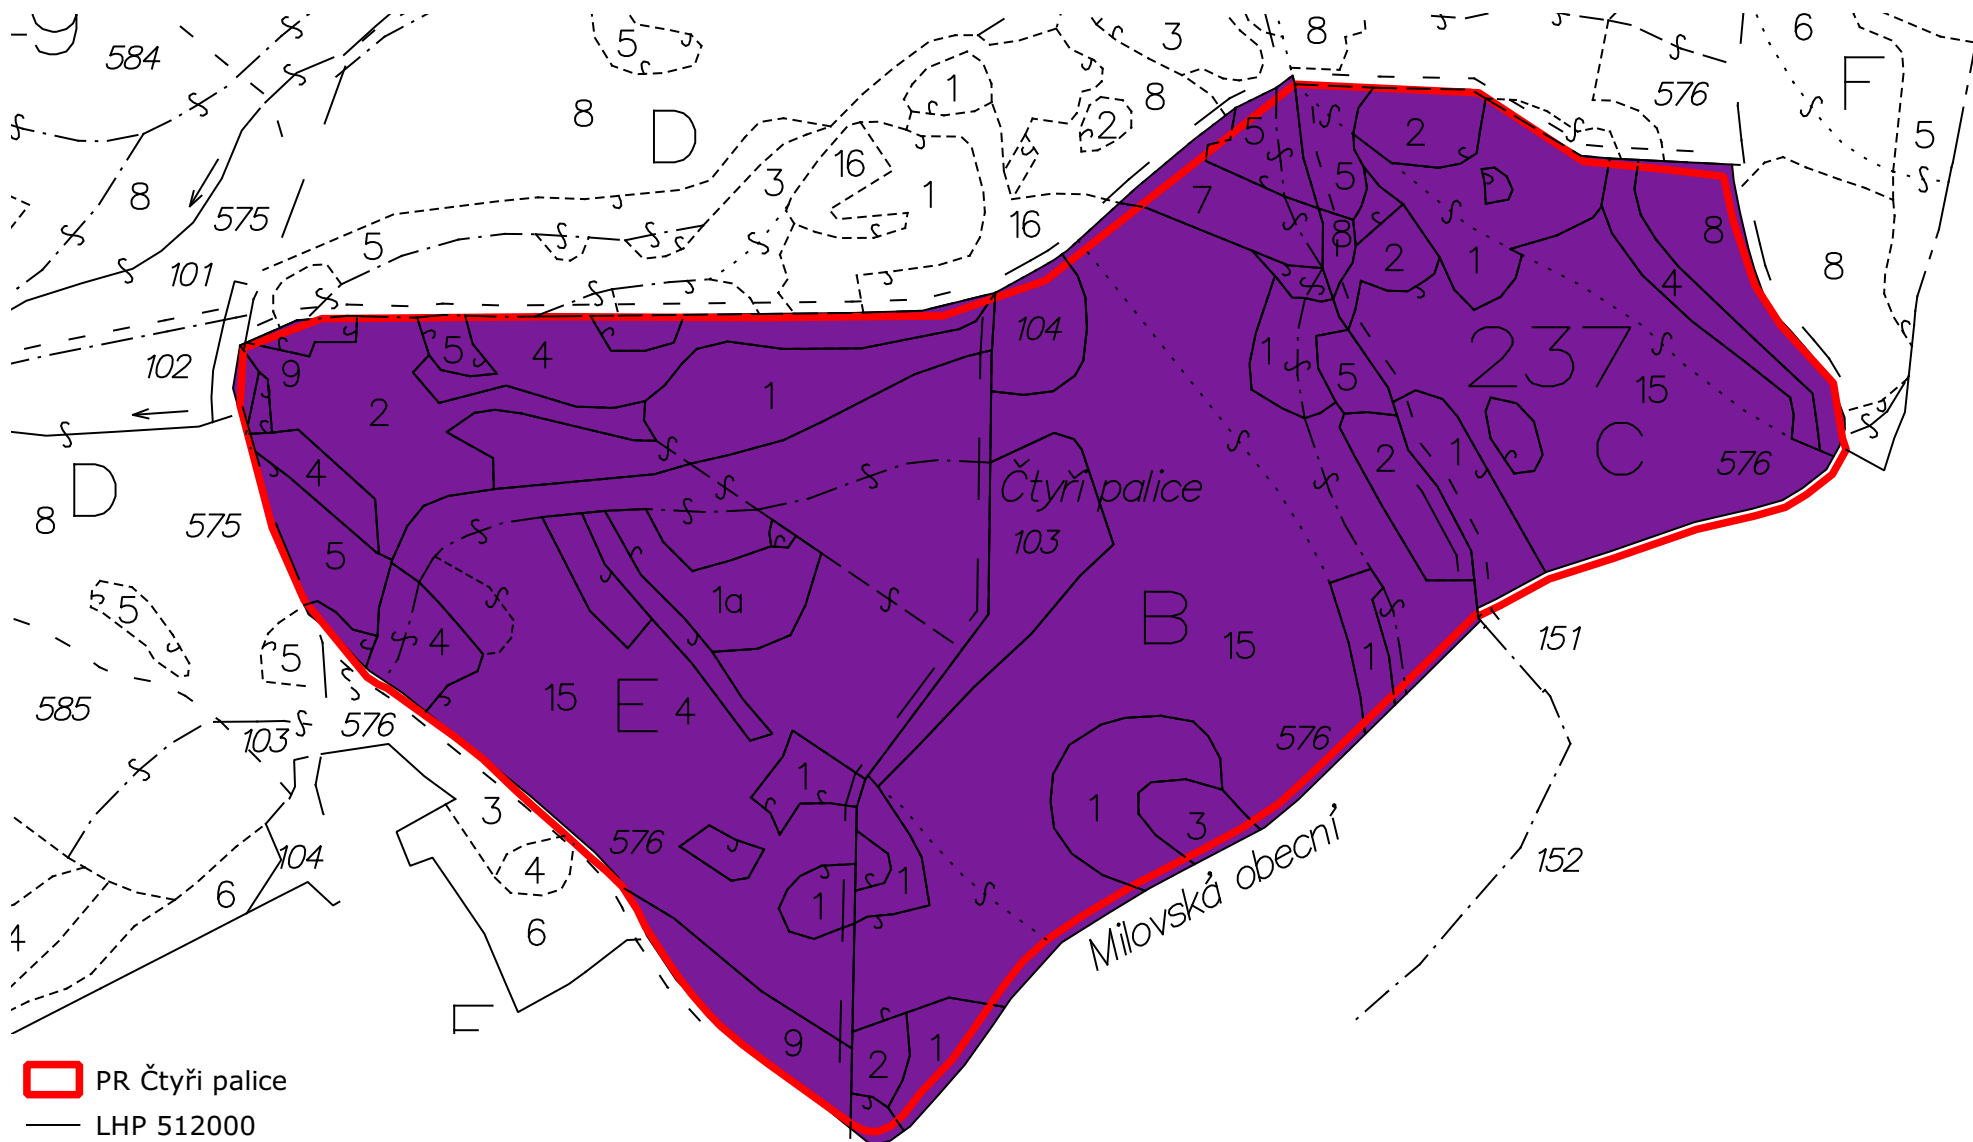

Příloha M5: Mapa stupňů přirozenosti lesních porostů PR Čtyři palice

-  PR Čtyři palice
-  LHP 512000
-  les významný pro biodiverzitu

0 100 200 300 400 m