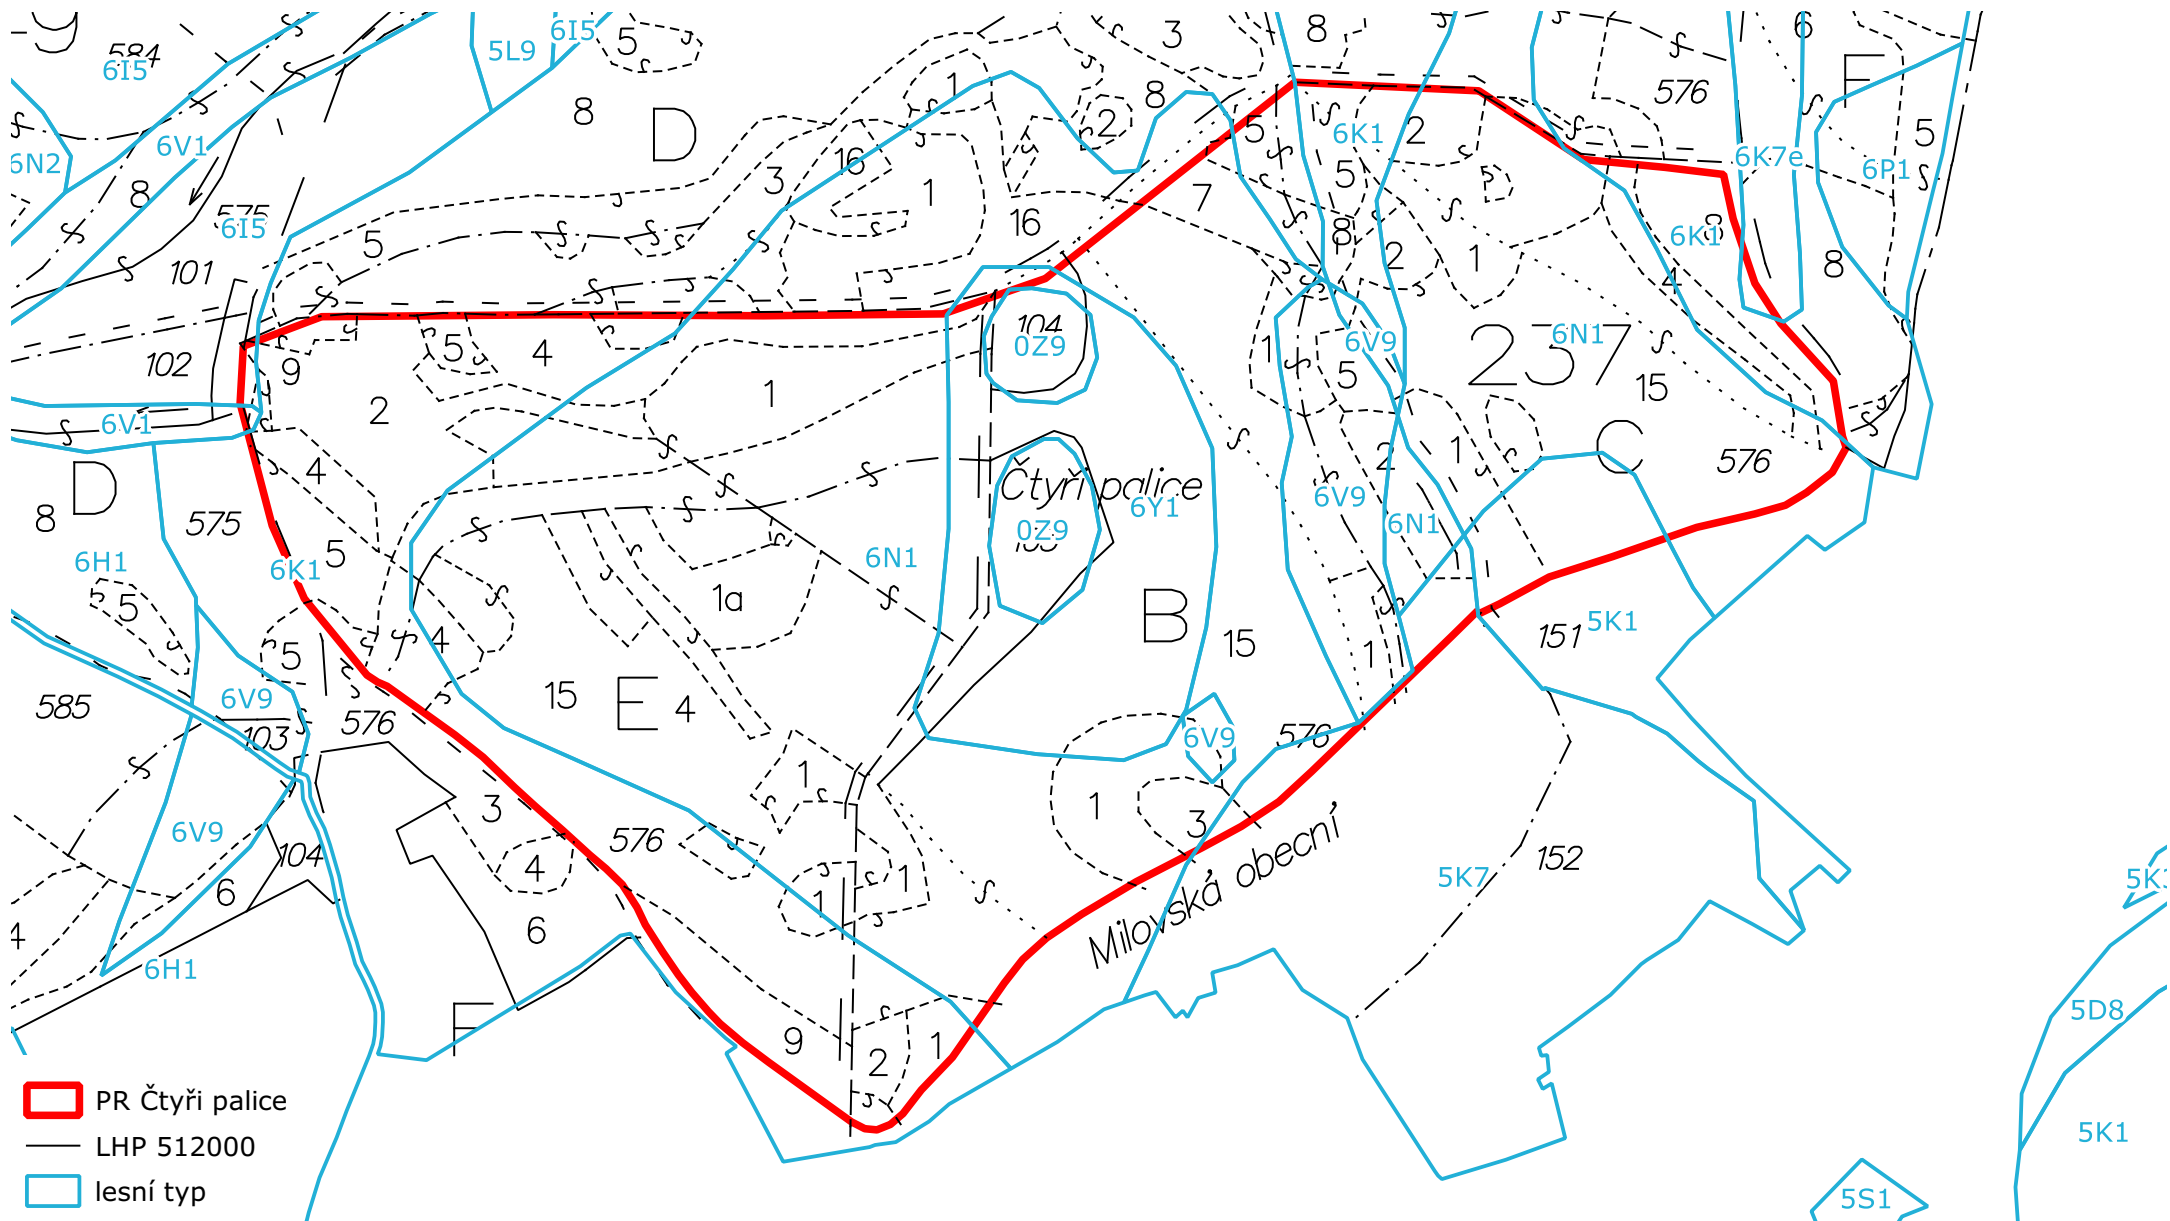

Příloha M4: Lesnická mapa typologická PR Čtyři palice

- PR Čtyři palice
- LHP 512000
- lesní typ