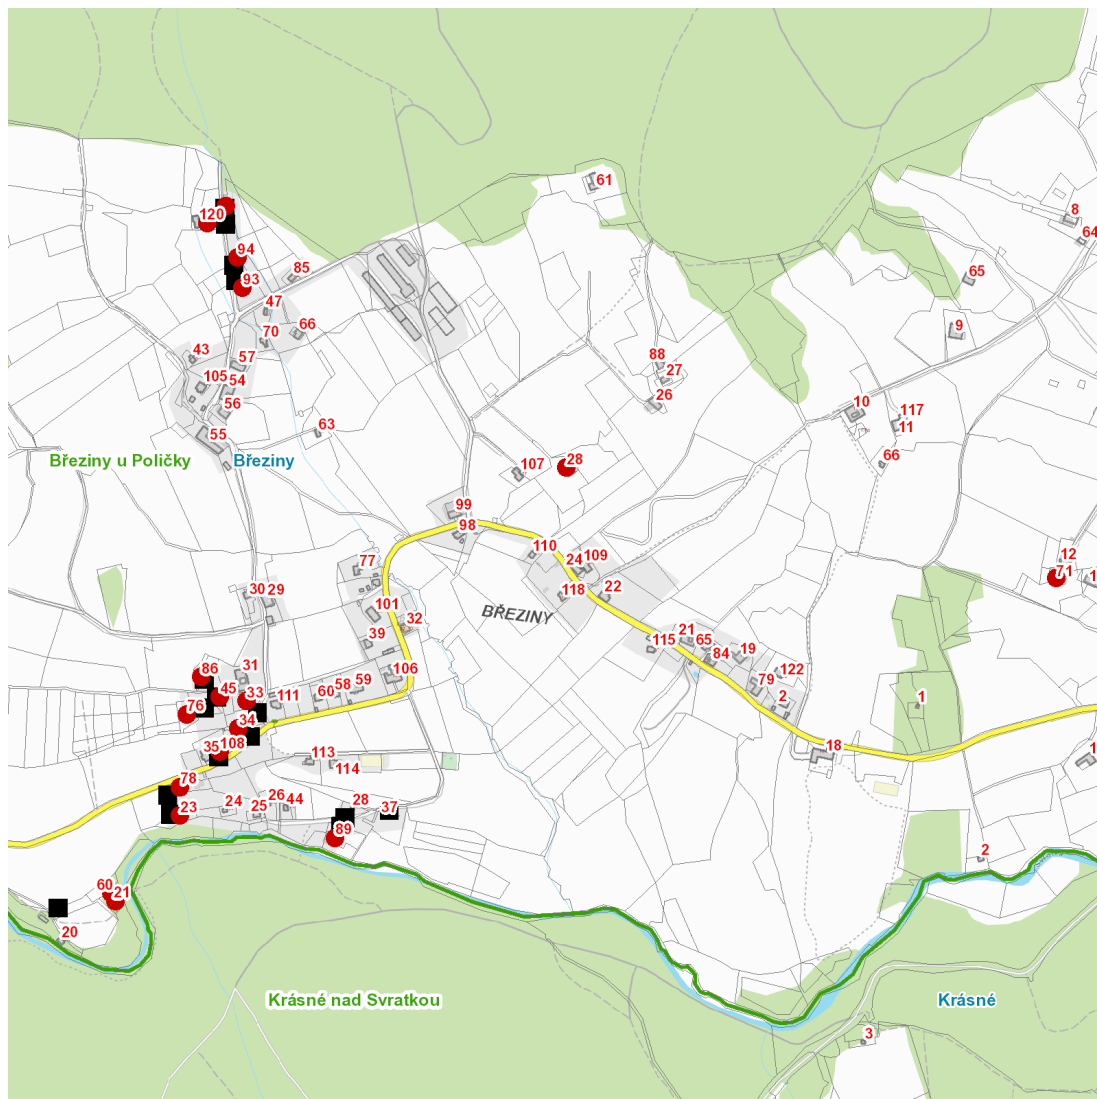

dne **11. 11. 2024** od **11:30** do **14:30** hodin

Plánovaná odstávka zahrnuje tyto lokality:**Březiny (okres Svitavy)**

č. p. 28, 33, 71, 76, 78, 86, 89, 93, 94, 108

č. ev. 21, 23, 34, 45, 60

kat. území **Březiny u Poličky** (kód **614238**): parcelní č. 222/2, 412/2

dne 11. 11. 2024 od 11:30 do 14:30 hodin

Orientační mapový podklad odstávkou dotčených lokalit

VYSVĚTLIVKY

- – adresy dotčené odstávkou elektřiny
- – místa připojení k elektrické síti dotčená odstávkou

INFORMACE ZASLÁNA

IDDS: cpda4g5 (Obec Březiny)