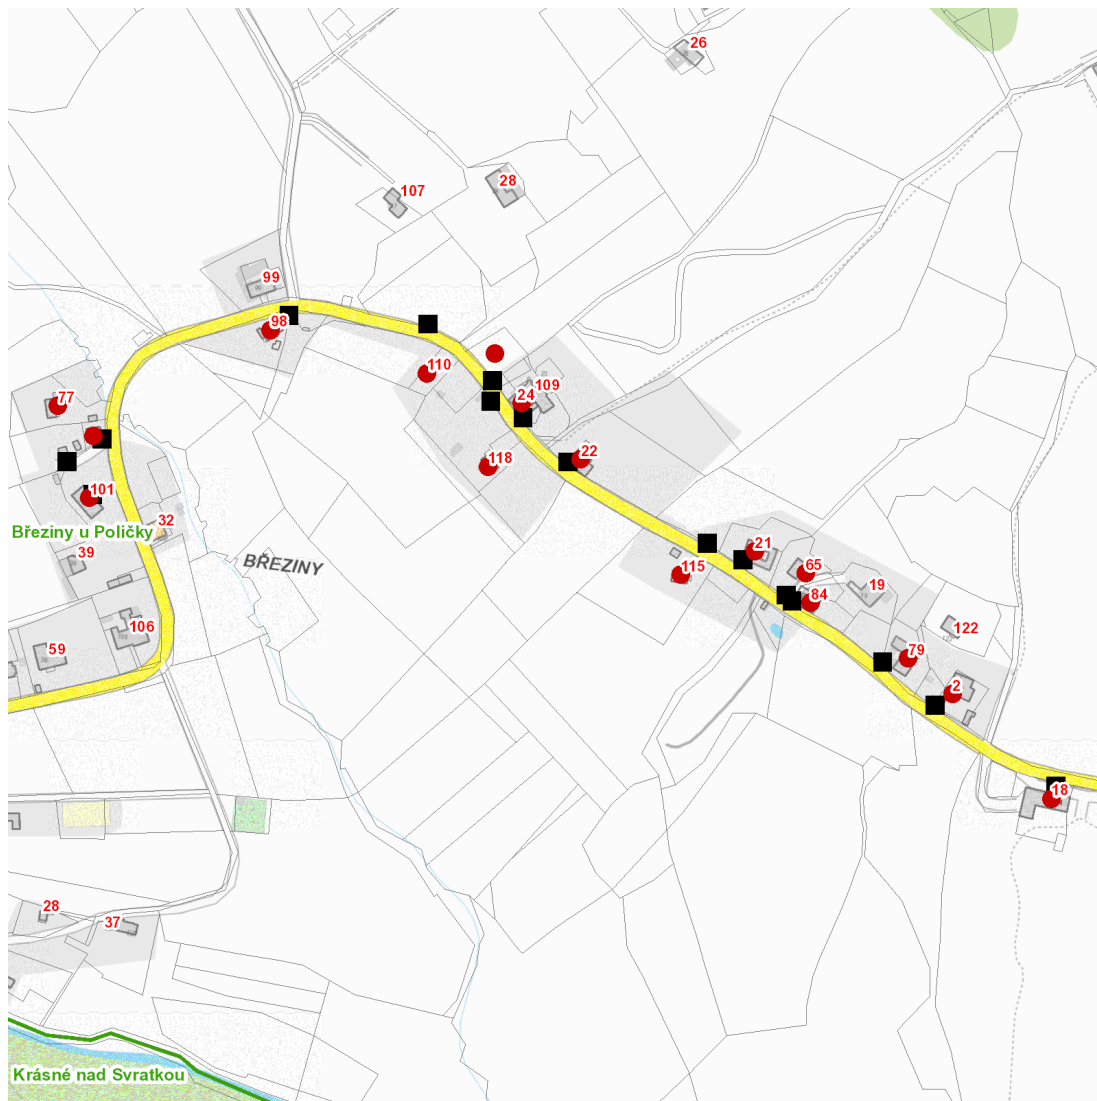

dne **22. 10. 2024** od **8:00** do **14:00** hodin

Plánovaná odstávka zahrnuje tyto lokality:**Březiny (okres Svitavy)**

č. p. 2, 18, 21, 22, 24, 77, 79, 84, 98, 101, 110, 115, 118

č. ev. 65

kat. území **Březiny u Poličky** (kód **614238**): parcelní č. 220, 549/2

dne 22. 10. 2024 od 8:00 do 14:00 hodin**Orientační mapový podklad odstávkou dotčených lokalit****VYSVĚTLIVKY**

- – adresy dotčené odstávkou elektřiny
- – místa připojení k elektrické síti dotčená odstávkou

INFORMACE ZASLÁNA

IDDS: cpda4g5 (Obec Březiny)